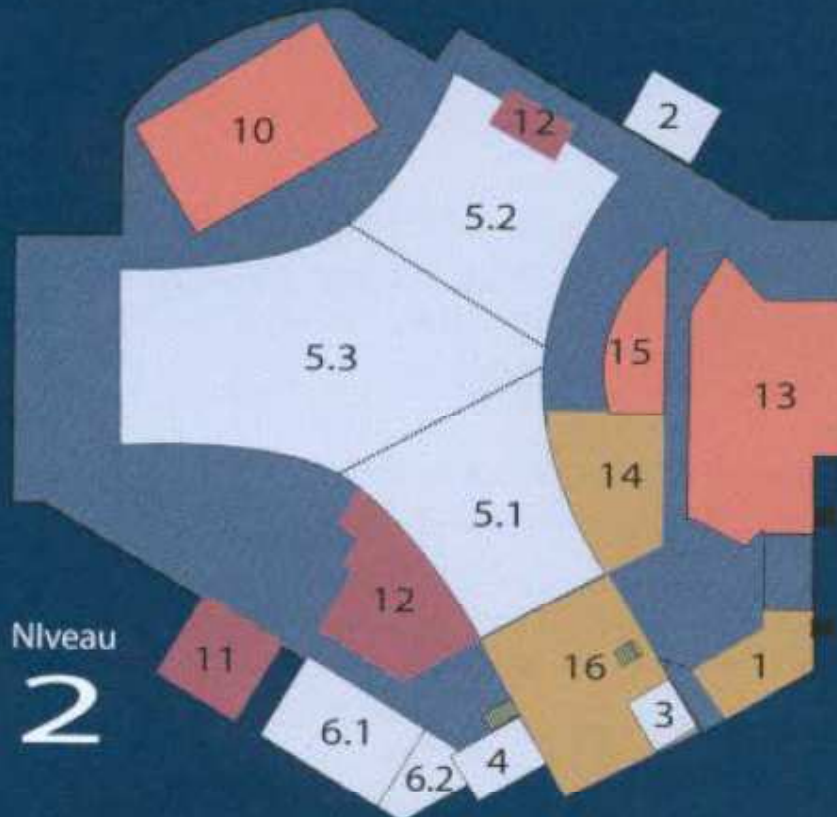

# Plan de L'HÔTEL LE MONTAGNAIS

## SERVICES

- |                 |                  |                            |                 |                     |
|-----------------|------------------|----------------------------|-----------------|---------------------|
| 1 Réception     | 10 Piscine & gym | 12 Salles de toilettes     | 14 Cour du chef | 16 Lobby principal  |
| 9 Bar L'Éclipse | 11 Vestiaires    | 13 Resto-bar Le Légendaire | 15 Tabagie      | 17 Lobby St-Jacques |

## SALLES

- |                      |                    |                             |
|----------------------|--------------------|-----------------------------|
| 2 Salon jeunesse     | 6.1 Armand Couture | 8.1 Totem Sud               |
| 3 Salon des affaires | 6.2 Robert Gravel  | 8.2 Totem Nord              |
| 4 Yvonne Néron       | 6.1 + 6.2          | 8.3 Réserve Centre          |
| 5.1 Montagnaise 1    | 7.1 Wigwam         | 8.4 Réserve Sud             |
| 5.2 Montagnaise 2    | 7.2 Tente          | 8.5 Réserve Nord            |
| 5.3 Montagnaise 3    | 7.3 Tipi           | 8.1 + 8.2                   |
| 5.1 + 5.3            | 7.1 + 7.2          | 8.2 + 8.3                   |
| 5.2 + 5.3            | 7.2 + 7.3          | 8.1 + 8.2 + 8.3             |
| 5.1 + 5.2 + 5.3      | 7.1 + 7.2 + 7.3    | 8.4 + 8.5                   |
|                      |                    | 8.3 + 8.4 + 8.5             |
|                      |                    | 8.1 + 8.2 + 8.3 + 8.4 + 8.5 |