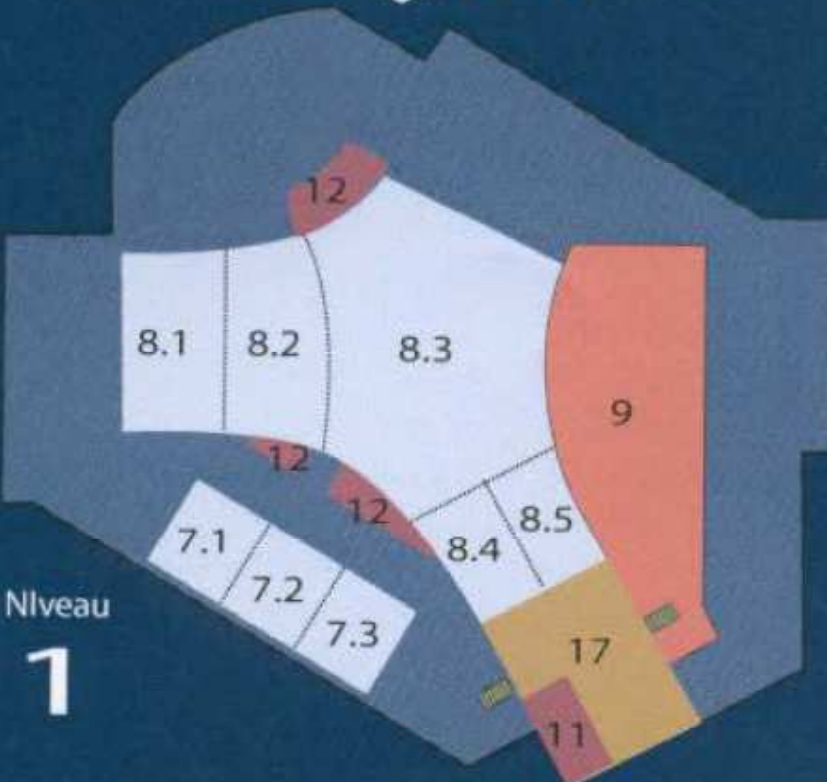

# Plan de L'HÔTEL LE MONTAGNAIS

## SERVICES

- |                 |                  |                            |                 |                     |
|-----------------|------------------|----------------------------|-----------------|---------------------|
| 1 Réception     | 10 Piscine & gym | 12 Salles de toilettes     | 14 Cour du chef | 16 Lobby principal  |
| 9 Bar L'Éclipse | 11 Vestiaires    | 13 Resto-bar Le Légendaire | 15 Tabagie      | 17 Lobby St-Jacques |

## SALLES

- |                      |                    |                             |
|----------------------|--------------------|-----------------------------|
| 2 Salon jeunesse     | 6.1 Armand Couture | 8.1 Totem Sud               |
| 3 Salon des affaires | 6.2 Robert Gravel  | 8.2 Totem Nord              |
| 4 Yvonne Néron       | 6.1 + 6.2          | 8.3 Réserve Centre          |
| 5.1 Montagnaise 1    | 7.1 Wigwam         | 8.4 Réserve Sud             |
| 5.2 Montagnaise 2    | 7.2 Tente          | 8.5 Réserve Nord            |
| 5.3 Montagnaise 3    | 7.3 Tipi           | 8.1 + 8.2                   |
| 5.1 + 5.3            | 7.1 + 7.2          | 8.2 + 8.3                   |
| 5.2 + 5.3            | 7.2 + 7.3          | 8.1 + 8.2 + 8.3             |
| 5.1 + 5.2 + 5.3      | 7.1 + 7.2 + 7.3    | 8.4 + 8.5                   |
|                      |                    | 8.3 + 8.4 + 8.5             |
|                      |                    | 8.1 + 8.2 + 8.3 + 8.4 + 8.5 |